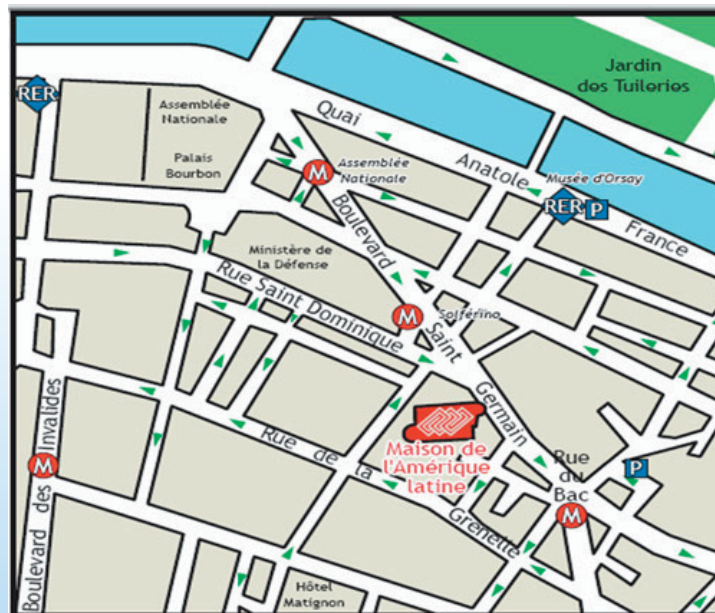

Petit déjeuner-témoignage

Des Valeurs &
des Hommes

en partenariat avec

SODIAL

Adresse :

La maison de l'Amérique Latine
217, boulevard Saint Germain
Paris 75007

Moyens d'accès :

- Métro : Solférino - Rue du Bac
- Autobus : 63.68.69.83.84.94
- RER Ligne C : Quai d'Orsay et Aéroport Invalides
- Parking : Rue Montalembert